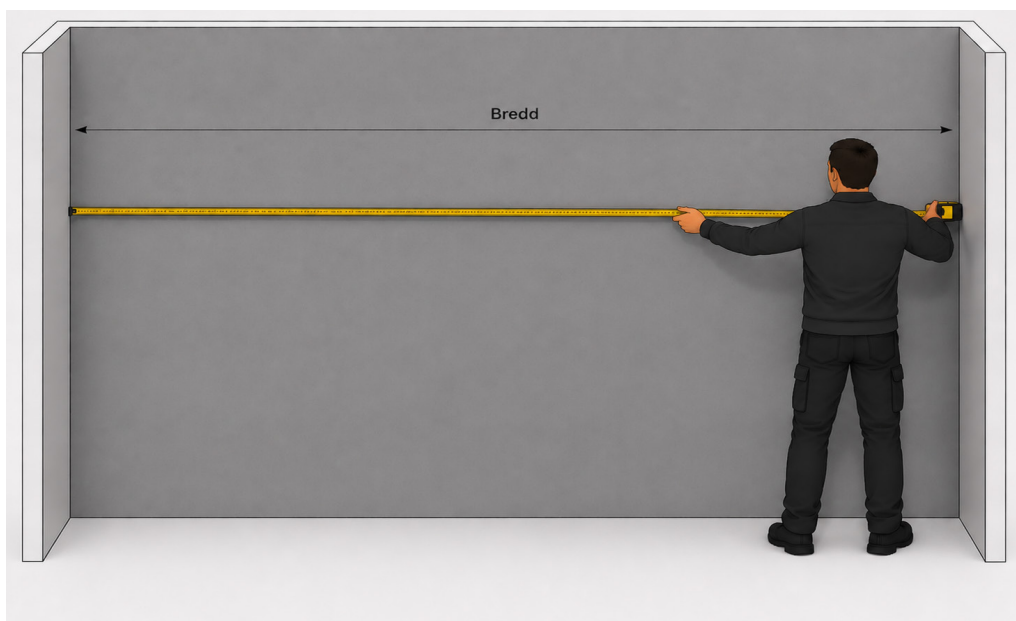

MONTERINGSVEILEDNING
2026 06 08

WALLRIBBON

MÅL VEGGENS BREDD OG HØYDE

1

Bruk det valgte måleverktøyet og sjekk bredden og høyden på veggen. For å få et overblikk over hvor du skal begynne å montere veggabsorbenten.