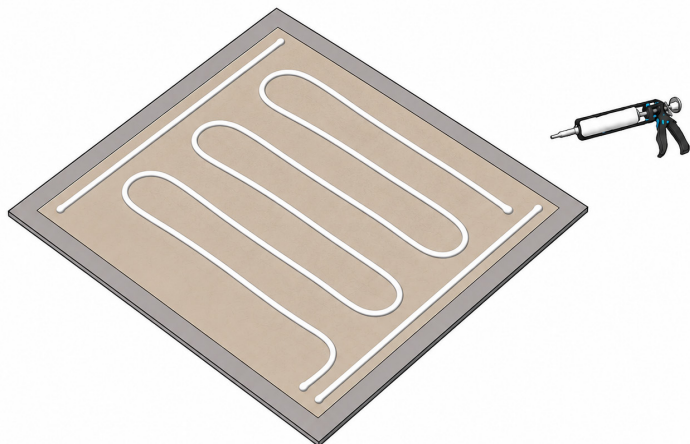

MONTERINGSVEILEDNING
2026 06 08

WALLRIBBON

MÅL VEGGENS BREDD OG HØYDE

1

Bruk det valgte måleverktøyet og sjekk bredden og høyden på veggen. For å få et overblikk over hvor du skal begynne å montere veggabsorbenten.

RecoVibe9 Veggabsorber

MONTERINGSVEILEDNING

2026 06 08

WALLRIBBON

MONTERING MED LIM

2

Lim panelene fast med vårt monteringslim, og følg mønsteret som vises på bildet. En tube rekker til ca. åtte veggabsorbere.

3

Vend panelet forsiktig slik at det står oppreist med limet mot veggen. Plasser deretter panelet der det skal monteres, og prøv å unngå å bøye panelene eller berøre limet på annen måte.

Bruk hendene og trykk panelet godt fast mot veggen, slik at panelet får riktig kontaktflate mot veggen og limet flyter ut.